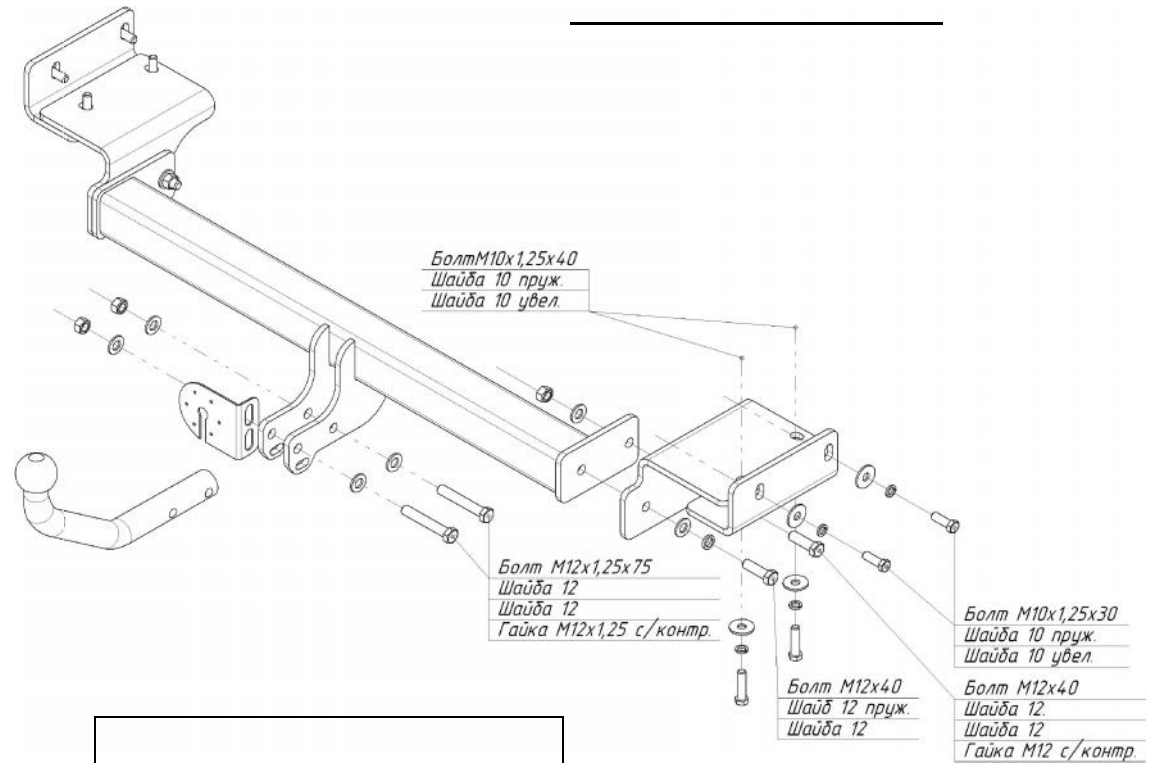

bosal

Инструкция по монтажу тягово-цепного устройства шарового типа 6746 А для автомобилей Kia Sportage

: Kia Sportage	2010-...
	1500
	75
	20

462800,

т. (35363) 7-05-06

ф. (35363) 7-13-20

(495) 785-66-07

www.bosal-autoflex.ru

41.55-2005.

1		
2		
3		
4		
5		
6		
7		

	1
	1
	1
	1
	1
	1
	1

4	3
4	3
4	3
4 35	3
10 1,25 30	4
10 1,25 40	4
12 40	4
12 1,25 75	2
12 /	2
12 1,25 /	2
10	8
12	2
10	8
12	10
VH 0828	1
	1
	1
190	1
	1